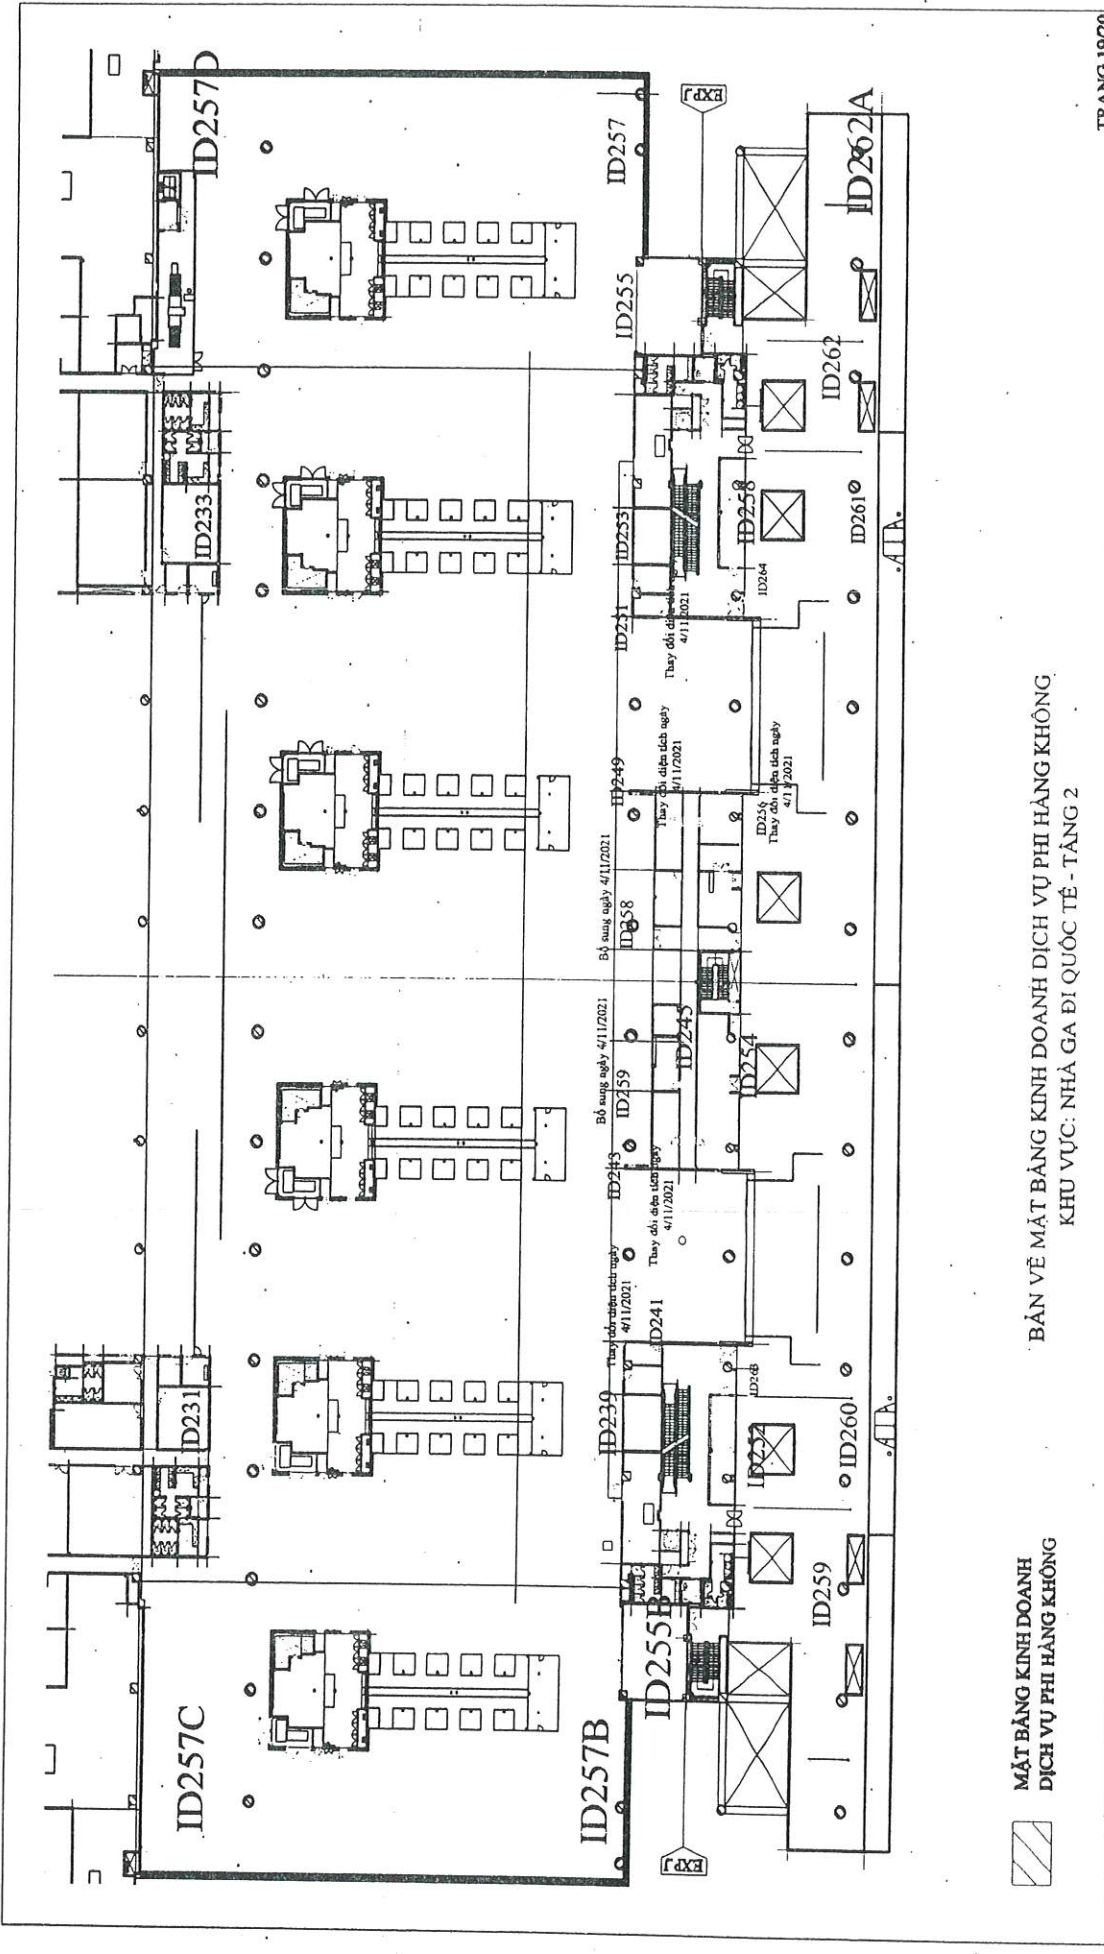

MẶT BẰNG KINH DOANH DỊCH VỤ PHI HÀNG KHÔNG

BẢN VẼ MẶT BẰNG KINH DOANH DỊCH VỤ PHI HÀNG KHÔNG
KHU VỰC: NHÀ GA ĐI QUỐC TẾ - TẦNG 2

TRANG 19/20	TỔNG CÔNG TY CẢNG HÀNG KHÔNG VIỆT NAM - CÔNG TY CỔ PHẦN	NGÀY: / / 2022
CẢNG HÀNG KHÔNG QUỐC TẾ TÂN SƠN NHẤT SỐ 1163, 8525-03	NGÀY: / / 2022	NGÀY: / / 2022
CHỈ NHANH TÔNG CÔNG TẮT CẢNG HÀNG KHÔNG VIỆT NAM CITY QUẬN BÌNH THẠNH - TP. HỒ CHÍ MINH	NGÀY: / / 2022	NGÀY: / / 2022